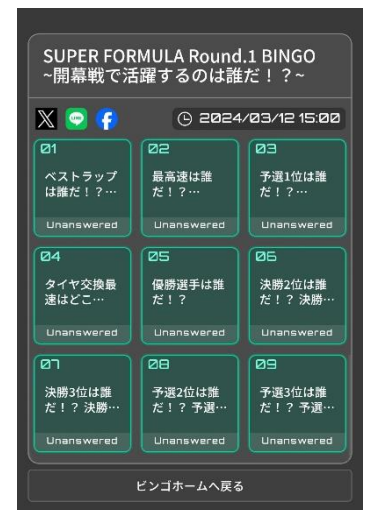

※両シリーズの公式 YouTube にて公開されている映像

JRP はこれからも SUPER FORMULA を「世界最高峰の HUMAN MOTORSPORTS」として育てていくとともに、『SFgo』をはじめとした国内モータースポーツ業界のデジタルシフトの実験台として、様々なチャレンジを続けてまいります。

2024年シーズンの SUPER FORMULA は、いよいよ今週末、3月9日(土)・10日(日)に鈴鹿サーキットで開幕いたします。現地に応援に来られる方はもちろん、サーキットにお越しになれないファンの皆様も、ぜひ注目の開幕戦を『SFgo』でお楽しみください！

◆3月6日(水) 『SFgo』アップデート内容

(1) SF BINGO

「SF BINGO」は、富士通株式会社とのパートナーシップを通じて共同開発された新機能です。9つのマスにクイズが出題され、正解したらマスがオープン、縦・横・ナナメのラインに BINGO が揃うと、ラインの数に応じて『SFgo』ポイントが付与されます。今回のスタートでは3つのお題の「SF BINGO」が開催されますが、今後様々なテーマの「SF BINGO」を展開していきます。

<本日公開となった「SF BINGO」>

① SUPER FORMULA Round.1 BINGO

3月9日(土)・10日(日)に開催される Rd.1 鈴鹿大会のフリー走行・予選・決勝の展開を、様々な切り口で予想して楽しもう！

【設問例】

- ・ポールポジションは誰だ！？
- ・ベストラップは誰だ！？
- ・最高速は誰だ！？
- ・タイヤ交換最速チームはどこだ！？
- ・優勝選手は誰だ！？

② DRIVER OF THE RACE !